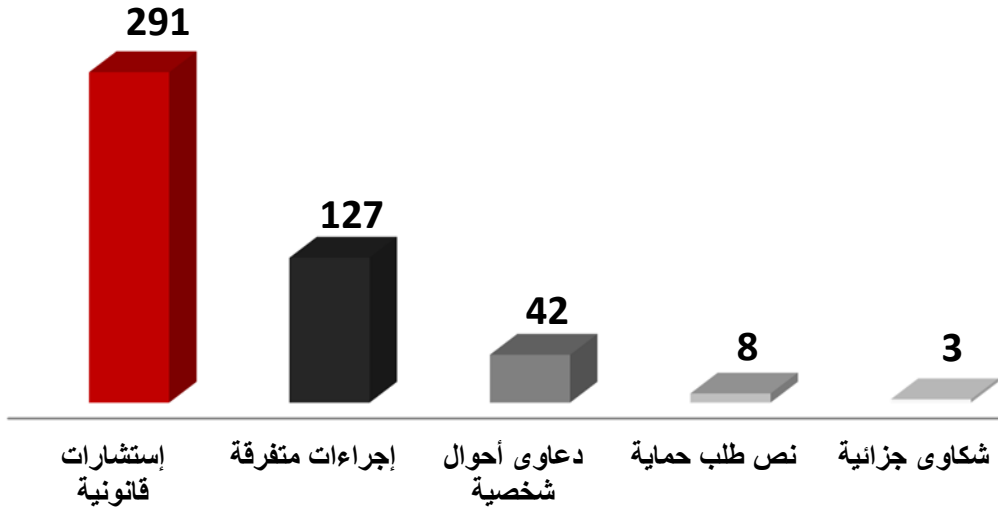

تفصيل الخدمات القانونية المقدمة في مركز الدعم في كفي خلال شهر
أيلول 2020