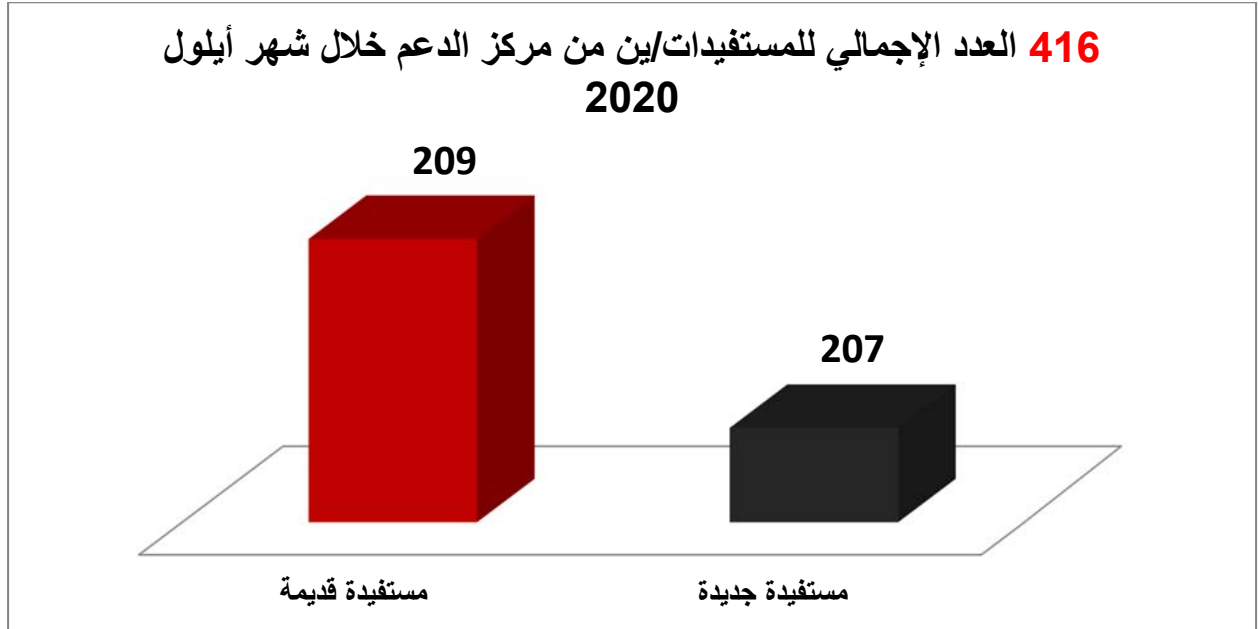

## تقرير كفي بالأرقام لشهر أيلول 2020

**1043** مجموع الخدمات التي استفادت منها **416** مستفيدة

**أعمار** المستفيدات/ين الجدد/الجدد (**207**) من مركز الدعم في كفى  
خلال شهر أيلول 2020

**جنسية المستفيدين/ين الجديده/الجدد (207) من مركز الدعم في كفي  
خلال شهر أيلول 2020**

**الوضع العائلي للمستفيدين/ين الجديده/الجدد (207) من مركز الدعم  
في كفي خلال شهر أيلول 2020**

**التوزيع الجغرافي للمستفيدين/ين الجديدين/ين (207) من مركز الدعم  
في كفي خلال شهر أيلول 2020**

64 :ML

B: 52