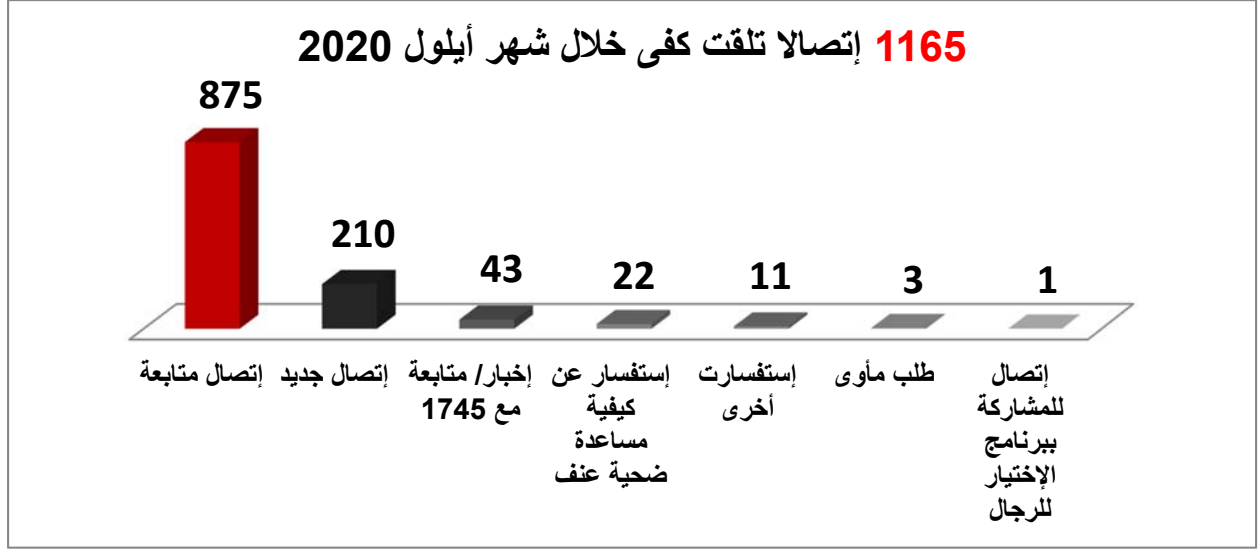

## تقرير كفي بالأرقام لشهر أيلول 2020

**1043** مجموع الخدمات التي استفادت منها **416** مستفيدة

**أعمار** المستفيدات/ين الجدد/الجدد (**207**) من مركز الدعم في كفى  
خلال شهر أيلول 2020

**جنسية المستفيدين/ين الجديده/الجدد (207) من مركز الدعم في كفي  
خلال شهر أيلول 2020**

**الوضع العائلي للمستفيدين/ين الجديده/الجدد (207) من مركز الدعم  
في كفي خلال شهر أيلول 2020**

**التوزيع الجغرافي للمستفيدين/ين الجديدين/ين (207) من مركز الدعم  
في كفي خلال شهر أيلول 2020**

64 :ML

B: 52