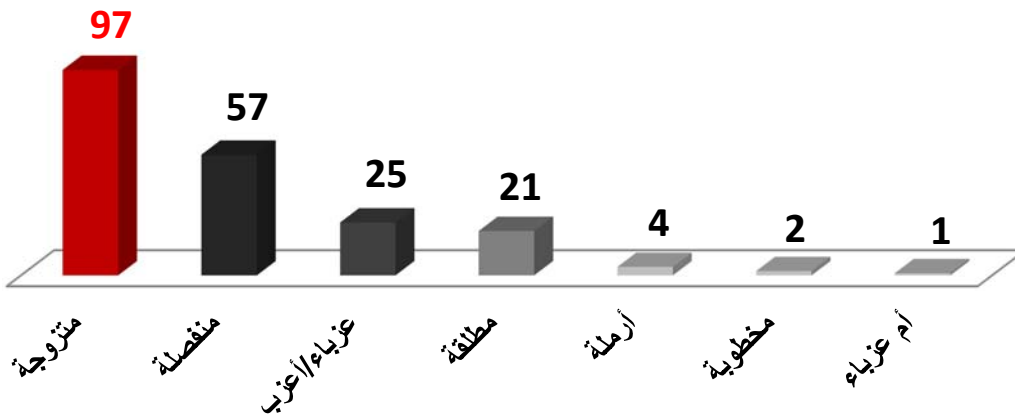

## تقرير كفي بالأرقام لشهر أيلول 2020

**1043** مجموع الخدمات التي استفادت منها **416** مستفيدة

**أعمار** المستفيدات/ين الجدد/الجدد (**207**) من مركز الدعم في كفى  
خلال شهر أيلول 2020

**جنسية المستفيدين/ين الجديده/الجدد (207) من مركز الدعم في كفي  
خلال شهر أيلول 2020**

**الوضع العائلي للمستفيدين/ين الجديده/الجدد (207) من مركز الدعم  
في كفي خلال شهر أيلول 2020**

**التوزيع الجغرافي للمستفيدين/ين الجديدين/ين (207) من مركز الدعم  
في كفي خلال شهر أيلول 2020**

64 :ML

B: 52