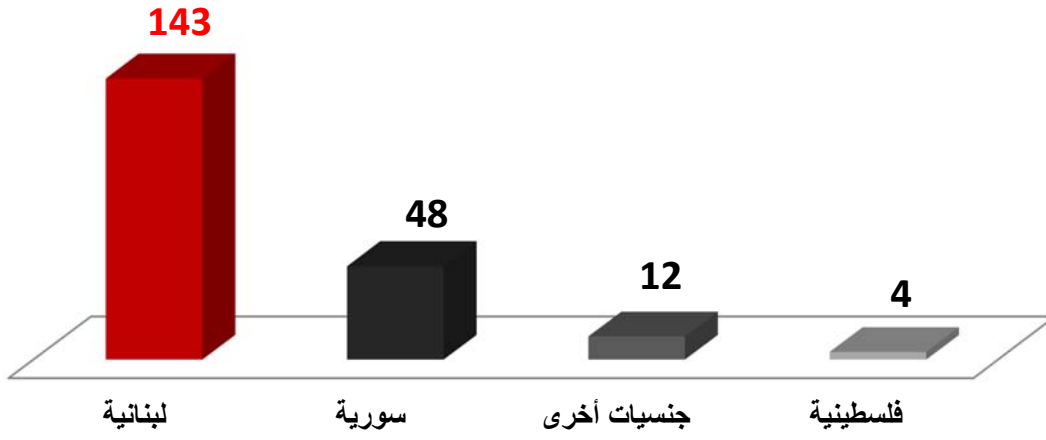

## تقرير كفي بالأرقام لشهر أيلول 2020

**1043** مجموع الخدمات التي استفادت منها **416** مستفيدة

**أعمار** المستفيدات/ين الجدد/الجدد (**207**) من مركز الدعم في كفى  
خلال شهر أيلول 2020

**جنسية المستفيدين/ين الجديده/الجدد (207) من مركز الدعم في كفي  
خلال شهر أيلول 2020**

**الوضع العائلي للمستفيدين/ين الجديده/الجدد (207) من مركز الدعم  
في كفي خلال شهر أيلول 2020**

**التوزيع الجغرافي للمستفيدين/ين الجديدين/ين (207) من مركز الدعم  
في كفي خلال شهر أيلول 2020**

64 :ML

B: 52