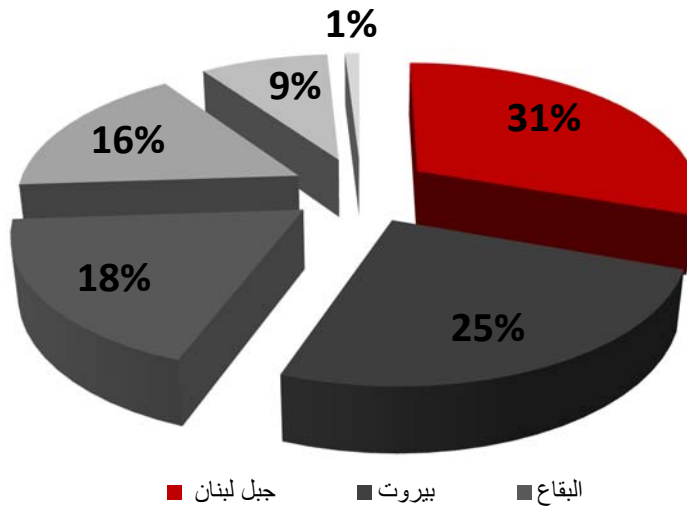

## تقرير كفي بالأرقام لشهر أيلول 2020

**1043** مجموع الخدمات التي استفادت منها **416** مستفيدة

**أعمار** المستفيدات/ين الجدد/الجدد (**207**) من مركز الدعم في كفى  
خلال شهر أيلول 2020

**جنسية المستفيدين/ين الجديده/الجدد (207) من مركز الدعم في كفي  
خلال شهر أيلول 2020**

**الوضع العائلي للمستفيدين/ين الجديده/الجدد (207) من مركز الدعم  
في كفي خلال شهر أيلول 2020**

**التوزيع الجغرافي للمستفيدين/ين الجديدين/ين (207) من مركز الدعم  
في كفي خلال شهر أيلول 2020**

64 :ML

B: 52

bekaa: 37

North: 33

South: 19

Out: 2

psych: 68

phys: 60

eco: 39

sex: 23