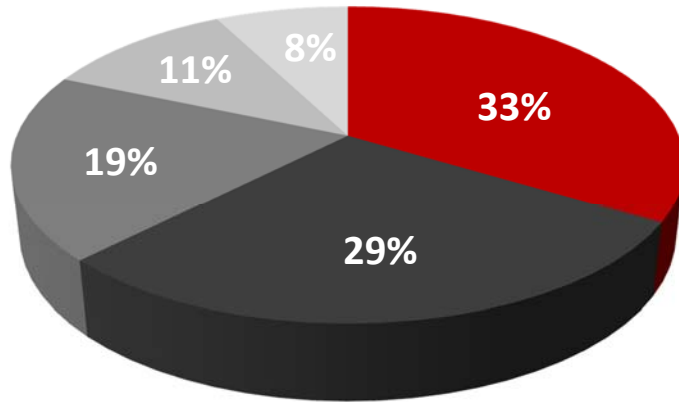

## تقرير كفي بالأرقام لشهر أيلول 2020

**1043** مجموع الخدمات التي استفادت منها **416** مستفيدة

**أعمار** المستفيدات/ين الجدد/الجدد (**207**) من مركز الدعم في كفى  
خلال شهر أيلول 2020

**جنسية المستفيدين/ين الجديده/الجدد (207) من مركز الدعم في كفي  
خلال شهر أيلول 2020**

**الوضع العائلي للمستفيدين/ين الجديده/الجدد (207) من مركز الدعم  
في كفي خلال شهر أيلول 2020**

**التوزيع الجغرافي للمستفيدين/ين الجديدين/ين (207) من مركز الدعم  
في كفي خلال شهر أيلول 2020**

64 :ML

B: 52

bekaa: 37

North: 33

South: 19

Out: 2

psych: 68

phys: 60

eco: 39

sex: 23

Leg: 17

**أنواع العنف الذي تعرضت له المستفيدات/بين الجديدهات/الجدد (207) من مركز الدعم في كفي خلال شهر أيلول 2020**

■ نفسي كلامي ■ جسدي ■ اقتصادي ■ جنسي ■ قانوني

**المعتدي على المستفيدات/بين الجديدهات/الجدد (207) من مركز الدعم في كفي خلال شهر أيلول 2020**