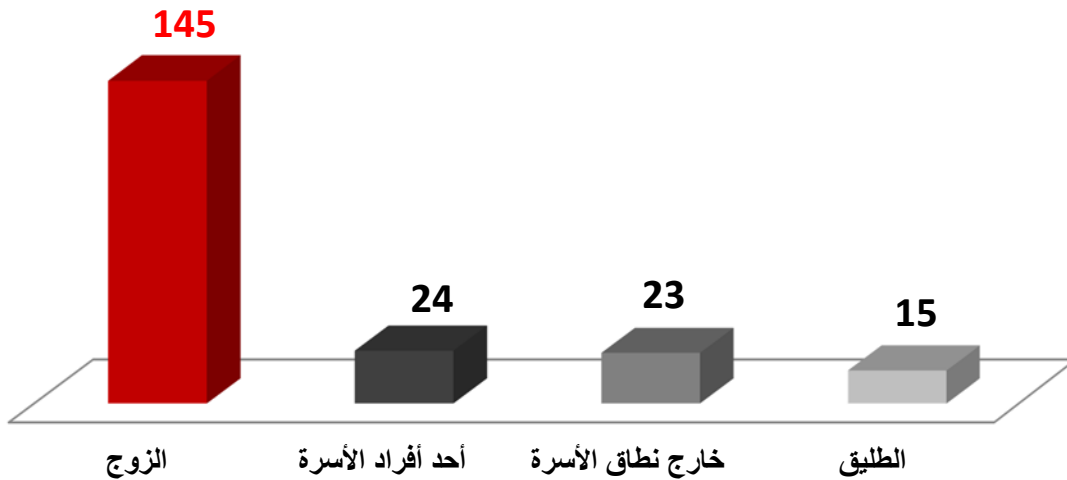

المعتدي على المستفيدات/بين الجديدهات/الجدد (207) من مركز الدعم في كفي خلال شهر أيلول 2020