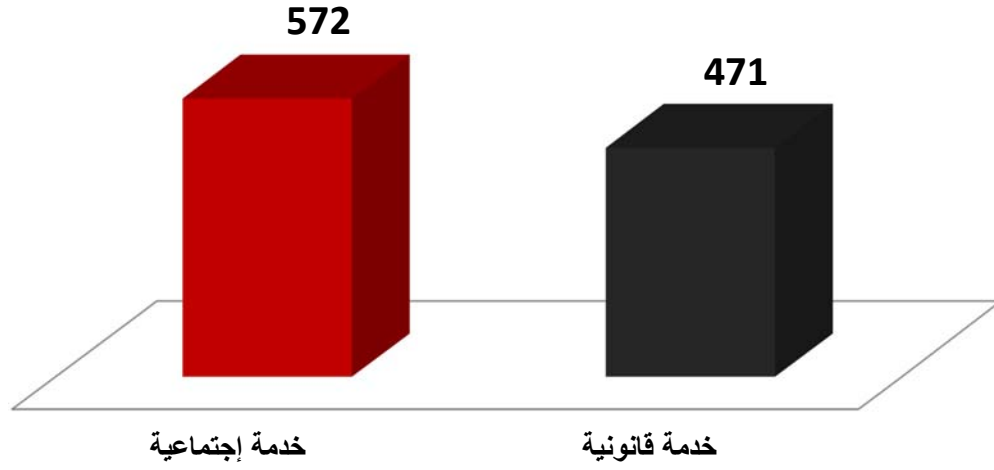

## تقرير كفي بالأرقام لشهر أيلول 2020

**1043** مجموع الخدمات التي استفادت منها **416** مستفيدة

**أعمار** المستفيدات/ين الجدد/الجدد (**207**) من مركز الدعم في كفى  
خلال شهر أيلول 2020

**جنسية المستفيدين/ين الجديده/الجدد (207) من مركز الدعم في كفي  
خلال شهر أيلول 2020**

**الوضع العائلي للمستفيدين/ين الجديده/الجدد (207) من مركز الدعم  
في كفي خلال شهر أيلول 2020**

**التوزيع الجغرافي للمستفيدين/ين الجديدين/ين (207) من مركز الدعم  
في كفي خلال شهر أيلول 2020**

64 :ML

B: 52