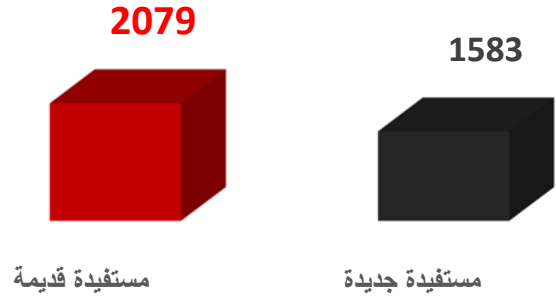

2020 إتصالا تلقته كفى خلال 9763

3662 العدد الإجمالي للمستفيدات/ ين من مركز الدعم خلال 2020

8580 مجموع الخدمات التي استفادت منها 3662 مستفيدة/ة

تفصيل الخدمة القانونية (3555) المقدمة في مركز الدعم في كفي خلال
2020

**جنسية المستفيدات الجديديات من مركز الدعم (1583) في كفي خلال
2020**

**الوضع العائلي للمستفيدات الجديديات من مركز الدعم (1583) في كفي خلال
2020**

العمر عند الزواج للمستفيدات من مركز الدعم في كفي خلال 2020