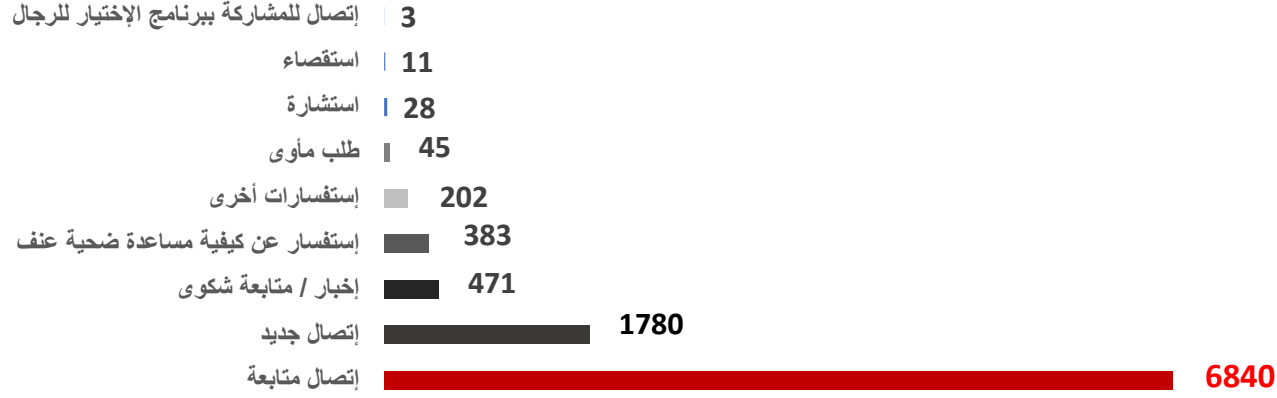

2020 إتصالا تلقته كفى خلال 9763

3662 العدد الإجمالي للمستفيدات/ ين من مركز الدعم خلال 2020

8580 مجموع الخدمات التي استفادت منها 3662 مستفيدة/ة

تفصيل الخدمة القانونية (3555) المقدمة في مركز الدعم في كفي خلال
2020

**جنسية المستفيدات الجديديات من مركز الدعم (1583) في كفي خلال
2020**

**الوضع العائلي للمستفيدات الجديديات من مركز الدعم (1583) في كفي خلال
2020**

العمر عند الزواج للمستفيدات من مركز الدعم في كفي خلال 2020