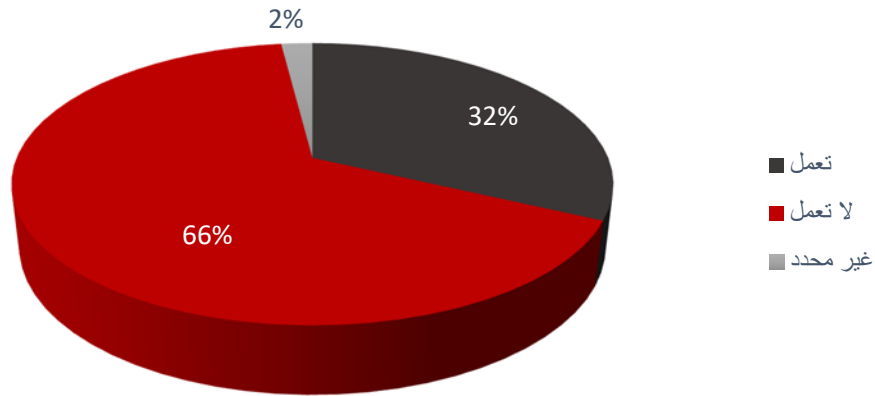

2020 إتصالا تلقته كفى خلال 9763

3662 العدد الإجمالي للمستفيدات/ ين من مركز الدعم خلال 2020

8580 مجموع الخدمات التي استفادت منها 3662 مستفيدة/ة

تفصيل الخدمة القانونية (3555) المقدمة في مركز الدعم في كفي خلال
2020

**جنسية المستفيدات الجديديات من مركز الدعم (1583) في كفي خلال
2020**

**الوضع العائلي للمستفيدات الجديديات من مركز الدعم (1583) في كفي خلال
2020**

العمر عند الزواج للمستفيدات من مركز الدعم في كفي خلال 2020

التوزيع الجغرافي للمستفيدات الجدد من مركز الدعم في كفي خلال 2020

المستوى التعليمي للمستفيدين الجدد من مركز الدعم في كفي خلال 2020

الحالة الوظيفية للمستفيدين الجدد من مركز الدعم (1583) 2020

أنواع العنف الذي تعرضت له المستفيدات من مركز الدعم في كفي
خلال 2020