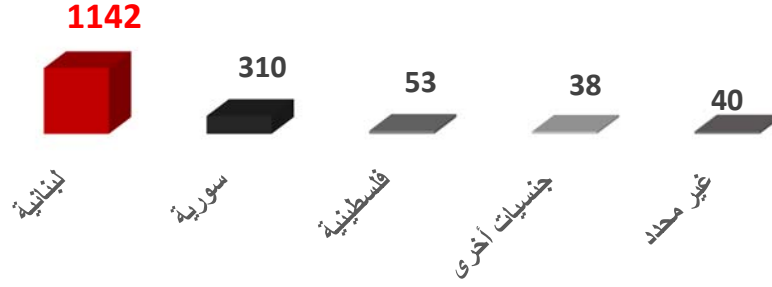

2020 إتصالا تلقته كفى خلال 9763

3662 العدد الإجمالي للمستفيدات/ ين من مركز الدعم خلال 2020

8580 مجموع الخدمات التي استفادت منها 3662 مستفيدة/ة

تفصيل الخدمة القانونية (3555) المقدمة في مركز الدعم في كفي خلال
2020

**جنسية المستفيدات الجديديات من مركز الدعم (1583) في كفي خلال
2020**

**الوضع العائلي للمستفيدات الجديديات من مركز الدعم (1583) في كفي خلال
2020**

العمر عند الزواج للمستفيدات من مركز الدعم في كفي خلال 2020