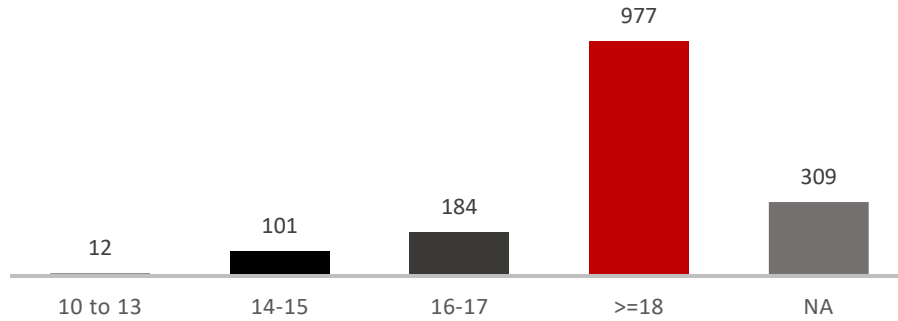

2020 إتصالا تلقته كفى خلال 9763

3662 العدد الإجمالي للمستفيدات/ ين من مركز الدعم خلال 2020

8580 مجموع الخدمات التي استفادت منها 3662 مستفيدة/ة

تفصيل الخدمة القانونية (3555) المقدمة في مركز الدعم في كفي خلال
2020

**جنسية المستفيدات الجديديات من مركز الدعم (1583) في كفي خلال
2020**

**الوضع العائلي للمستفيدات الجديديات من مركز الدعم (1583) في كفي خلال
2020**

العمر عند الزواج للمستفيدات من مركز الدعم في كفي خلال 2020