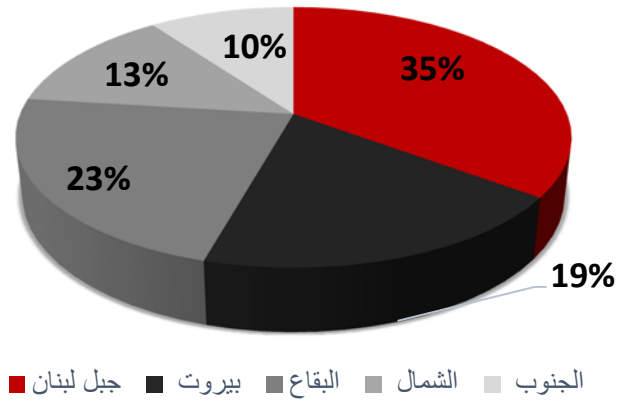

2020 إتصالا تلقته كفى خلال 9763

3662 العدد الإجمالي للمستفيدات/ ين من مركز الدعم خلال 2020

8580 مجموع الخدمات التي استفادت منها 3662 مستفيدة/ة

تفصيل الخدمة القانونية (3555) المقدمة في مركز الدعم في كفي خلال
2020

**جنسية المستفيدات الجديديات من مركز الدعم (1583) في كفي خلال
2020**

**الوضع العائلي للمستفيدات الجديديات من مركز الدعم (1583) في كفي خلال
2020**

العمر عند الزواج للمستفيدات من مركز الدعم في كفي خلال 2020

التوزيع الجغرافي للمستفيدات الجدد من مركز الدعم في كفي خلال 2020

المستوى التعليمي للمستفيدين الجدد من مركز الدعم في كفي خلال 2020

الحالة الوظيفية للمستفيدين الجدد من مركز الدعم (1583) 2020

أنواع العنف الذي تعرضت له المستفيدات من مركز الدعم في كفي
خلال 2020