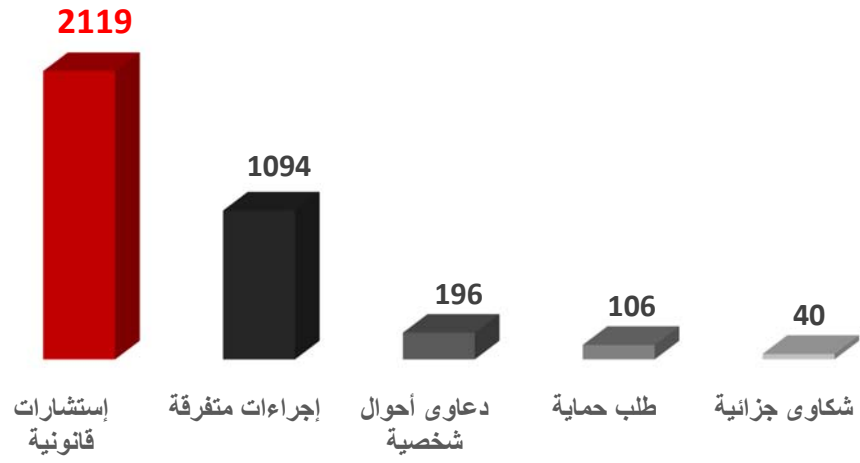

2020 إتصالا تلقته كفى خلال 9763

3662 العدد الإجمالي للمستفيدات/ ين من مركز الدعم خلال 2020

8580 مجموع الخدمات التي استفادت منها 3662 مستفيدة/ة

تفصيل الخدمة القانونية (3555) المقدمة في مركز الدعم في كفي خلال
2020

**جنسية المستفيدات الجديديات من مركز الدعم (1583) في كفي خلال
2020**

**الوضع العائلي للمستفيدات الجديديات من مركز الدعم (1583) في كفي خلال
2020**

العمر عند الزواج للمستفيدات من مركز الدعم في كفي خلال 2020