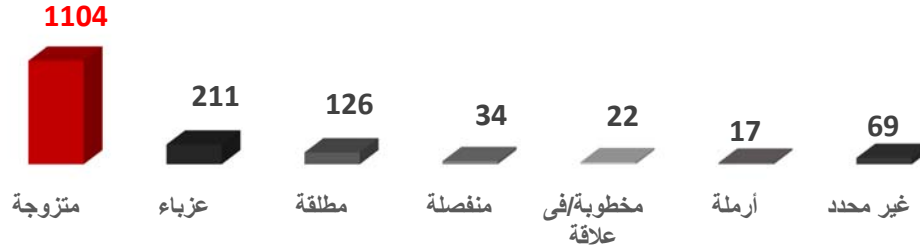

2020 إتصالا تلقته كفى خلال 9763

3662 العدد الإجمالي للمستفيدات/ ين من مركز الدعم خلال 2020

8580 مجموع الخدمات التي استفادت منها 3662 مستفيدة/ة

تفصيل الخدمة القانونية (3555) المقدمة في مركز الدعم في كفي خلال
2020

**جنسية المستفيدات الجديديات من مركز الدعم (1583) في كفي خلال
2020**

**الوضع العائلي للمستفيدات الجديديات من مركز الدعم (1583) في كفي خلال
2020**

العمر عند الزواج للمستفيدات من مركز الدعم في كفي خلال 2020